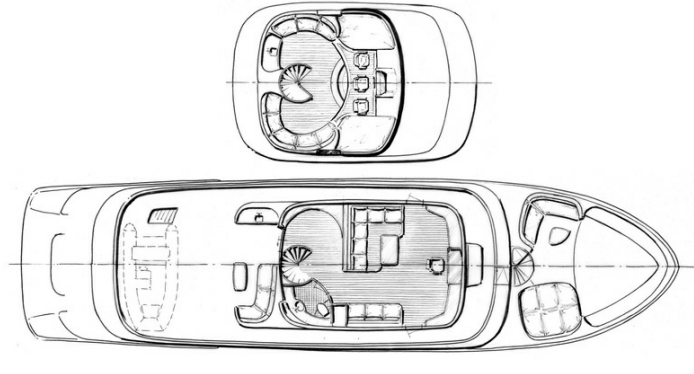

Schön und klug

Das größte Modell der aktuellen DELFINO-Reihe ist die robuste und zugleich traditionell elegante DELFINO 90.

Dieser 28 Meter lange Trawler besitzt vier Decks, einen Eignerbereich mit eigenem Bad, Fitnessraum, Sonnendeck und Sonnenliegen. Die drei anderen luxuriös ausgestatteten Kabinen – alle mit eigenem Bad und WC – bieten Platz für bis zu sechs Gäste.

Für die Crew steht ein eigener Bereich mit Schlafplätzen für vier Personen, einer Pantry, einem Salon und Bad zur Verfügung. Und für den Fall, dass der Skipper und sein erster Maat einmal eine ganze Nacht durchfahren müssen, gibt es im Steuerhaus eine große Sitz-/Schlafbank sowie ein Bad und WC. Den Gästen stehen drei Sonnendecks zur Verfügung.

Alm Trawler
DELFINO 90

Alm Trawler
DELFINO 90

Alm Trawler
DELFINO 90

Alm Trawler
DELFINO 90

Alm Trawler
DELFINO 90

Alm Trawler
DELFINO 57

Alm Trawler
DELFINO 57