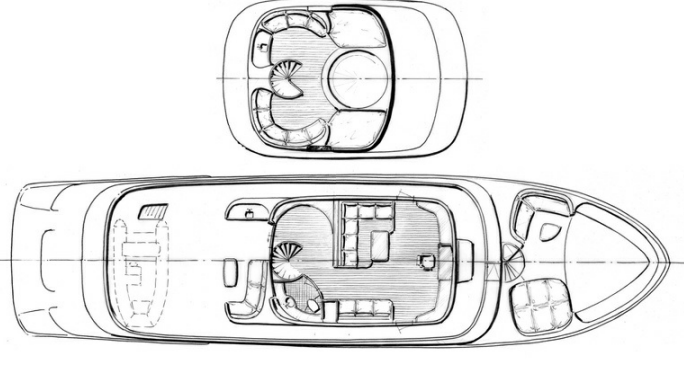

Alm Trawler
DELFINO 90

Alm Trawler
DELFINO 90