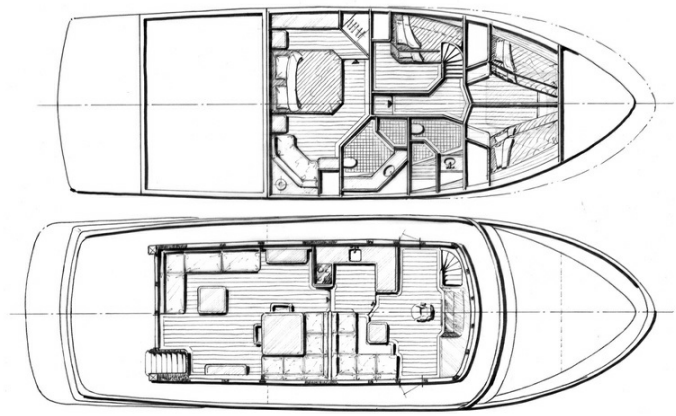

Schön und klug

Das größte Modell der aktuellen DELFINO-Reihe ist die robuste und zugleich traditionell elegante DELFINO 90.

Dieser 28 Meter lange Trawler besitzt vier Decks, einen Eignerbereich mit eigenem Bad, Fitnessraum, Sonnendeck und Sonnenliegen. Die drei anderen luxuriös ausgestatteten Kabinen – alle mit eigenem Bad und WC – bieten Platz für bis zu sechs Gäste.

Für die Crew steht ein eigener Bereich mit Schlafplätzen für vier Personen, einer Pantry, einem Salon und Bad zur Verfügung. Und für den Fall, dass der Skipper und sein erster Maat einmal eine ganze Nacht durchfahren müssen, gibt es im Steuerhaus eine große Sitz-/Schlafbank sowie ein Bad und WC. Den Gästen stehen drei Sonnendecks zur Verfügung.

Alm Trawler
DELFINO 90

Alm Trawler
DELFINO 90

Alm Trawler
DELFINO 90

Alm Trawler
DELFINO 90

Alm Trawler
DELFINO 90

Alm Trawler
DELFINO 57

Alm Trawler
DELFINO 57