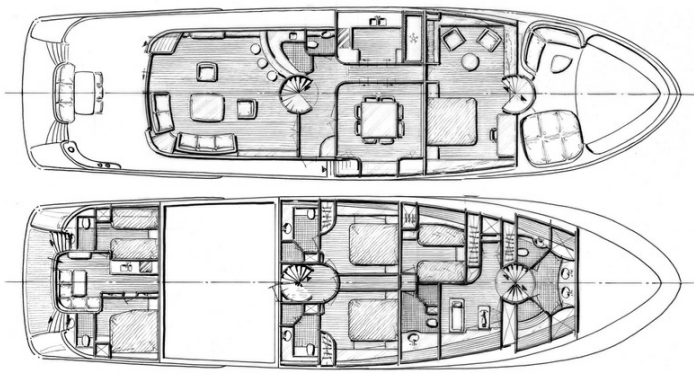

Schön und klug

Das größte Modell der aktuellen DELFINO-Reihe ist die robuste und zugleich traditionell elegante DELFINO 90.

Dieser 28 Meter lange Trawler besitzt vier Decks, einen Eignerbereich mit eigenem Bad, Fitnessraum, Sonnendeck und Sonnenliegen. Die drei anderen luxuriös ausgestatteten Kabinen – alle mit eigenem Bad und WC – bieten Platz für bis zu sechs Gäste.

Für die Crew steht ein eigener Bereich mit Schlafplätzen für vier Personen, einer Pantry, einem Salon und Bad zur Verfügung. Und für den Fall, dass der Skipper und sein erster Maat einmal eine ganze Nacht durchfahren müssen, gibt es im Steuerhaus eine große Sitz-/Schlafbank sowie ein Bad und WC. Den Gästen stehen drei Sonnendecks zur Verfügung.

Alm Trawler
DELFINO 90

Alm Trawler
DELFINO 90

Alm Trawler
DELFINO 90

Alm Trawler
DELFINO 90

Alm Trawler
DELFINO 90

Alm Trawler
DELFINO 57

Alm Trawler
DELFINO 57