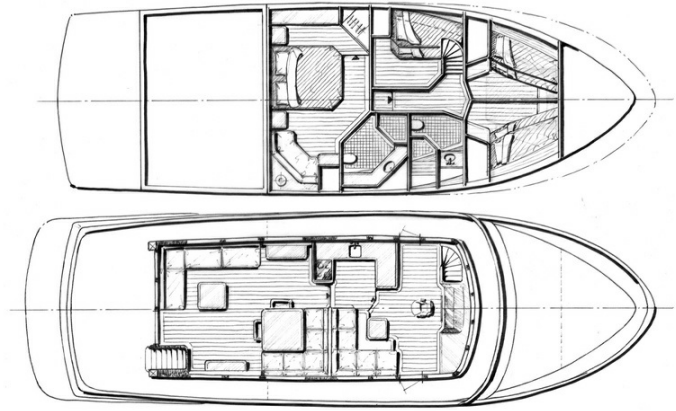

Groß und elegant

Mit ihren über 26 Metern Länge ist die DELFINO 87 eine klassische Schönheit. Sie ist nicht nur etwas länger als die Delfino 65, ihre Linienführung ist auch progressiver. Sie bietet wahlweise vier oder fünf Kabinen, einen separaten Bereich für die Crew und vier voll ausgestattete Badezimmer für Eigner, Gäste und Mannschaft. Selbstverständlich wird der Innenausbau ganz nach den Wünschen des zukünftigen Eigners gestaltet. Gern lassen wir Ihnen eine ausführliche Beschreibung unserer Standardausführung zukommen.

Specification

Totaallengte	26,7m
Waterverplaatsing	120ton
Gewicht	120.000kg
Diepgang	1,85m
Breedte	6,8m
Lengte scheepsromp	24m
Frischwassertank	6.000l
Ontwerper	Werner Yachtdesign, Volendam, The Netherlands
Slaapplaatsen	10
Motor actieradius	3.500miles
Vaarsnelheid	10,5kt
Maximum snelheid	12kt
CE-markering	A
Motorcapaciteit	1.087hp
Brandstoftank	12.000l
Vuilwatertank	1.500l

Alm Trawler
DELFINO 87

WERNER
YACHT DESIGN

Alm Trawler
DELFINO 87

WERNER
YACHT DESIGN

Alm Trawler
DELFINO 87

WERNER
YACHT DESIGN

Alm Trawler
DELFINO 57

Alm Trawler
DELFINO 57