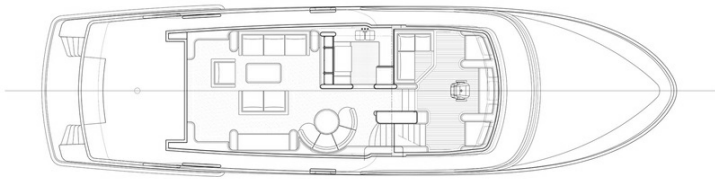

Specification

Lengte	20-25
Materiaal	Stehlen
Totaallengte	22,5m
Waterverplaatsing	85ton
Gewicht	90.000kg
Diepgang	1,75m
Breedte	6,2m
Lengte scheepsromp	20,95m
Frischwassertank	4.000l
Ontwerper	Werner Yachtdesign, Volendam, The Netherlands
Slaapplaatsen	8
Motor actieradius	3.500miles
Vaarsnelheid	10kt
Maximum snelheid	11kt
CE-markering	A
Motorcapaciteit	747hp
Brandstoftank	8.900l
Vuilwatertank	1.000l

Alm Trawler
DELFINO 70

Aim Trawler
DELFINO 70

Alm Trawler
DELFINO 70

Alm Trawler
DELFINO 70