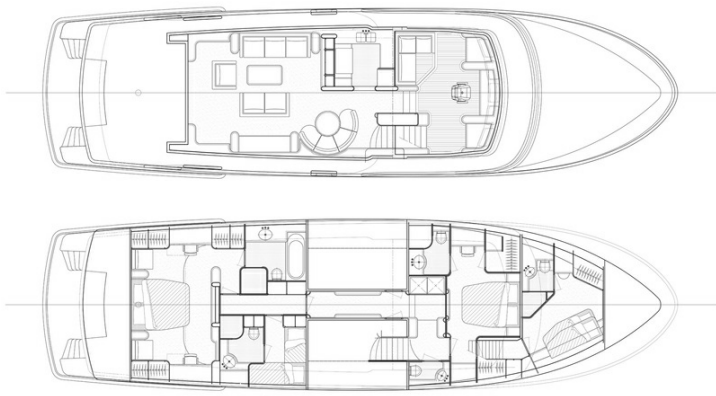

Alm Trawler
DELFINO 70