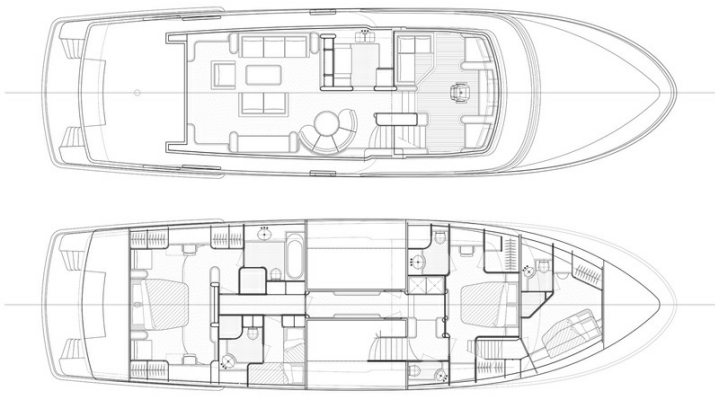

Aim Trawler
DELFINO 70