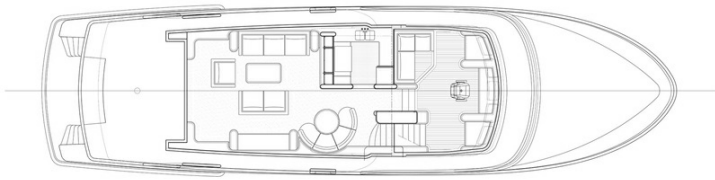

Alm Trawler
DELFINO 70