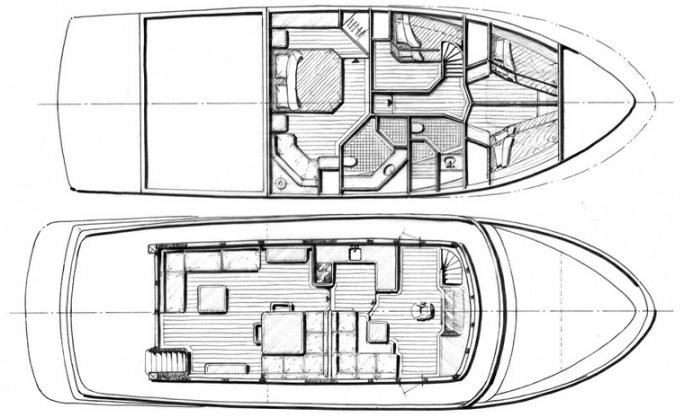

Alm Trawler
DELFINO 57