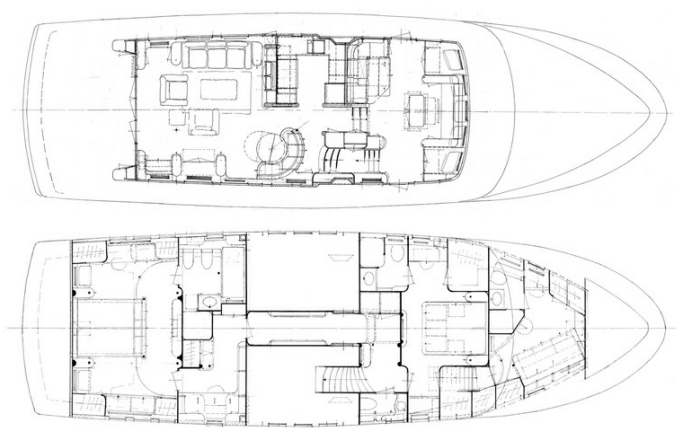

Alm Trawler
DELFINO 65

Alm Trawler
DELFINO 57