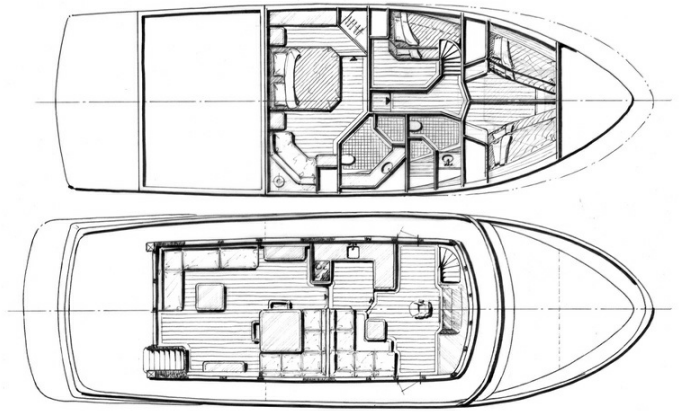

Alm Trawler
DELFINO 57

Alm Trawler
DELFINO 57

Alm Trawler
DELFINO 57