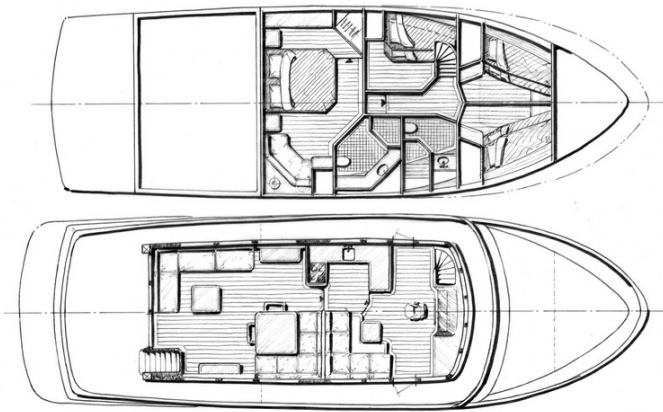

Ein echter Blickfang

Eine kompakte und klassische Trawler-Yacht mit einem Hauch von Luxus. Diese Yacht bietet in der Standardausführung drei Kabinen und zwei Badezimmer, einen Salon mit großem Sofa, eine Pantry und ein Steuerhaus mit großer Sitzbank.

Der robuste und sorgfältig getestete Rumpf garantiert eine ruhige und stabile Fahrt. Mit dieser handlichen, seegängigen Trawler-Yacht sind Ihnen die respektvollen Blicke anderer Eigner gewiss.

Specification

Lengte	18-20
Materiaal	Stehlen
Totaallengte	18m
Waterverplaatsing	55ton
Gewicht	55.000kg
Diepgang	1,5m
Breedte	5,5m
Lengte scheepsromp	16,5m
Frischwassertank	2.000l
Ontwerper	Werner Yachtdesign, Volendam, The Netherlands
Slaapplaatsen	6
Motor actieradius	2.500miles
Vaarsnelheid	8kt
Maximum snelheid	9kt
CE-markering	A
Motorcapaciteit	340hp
Brandstoftank	5.000l
Vuilwatertank	1.000l

Alm Trawler
DELFINO 57

Alm Trawler
DELFINO 57

Alm Trawler
DELFINO 57

Alm Trawler
DELFINO 57