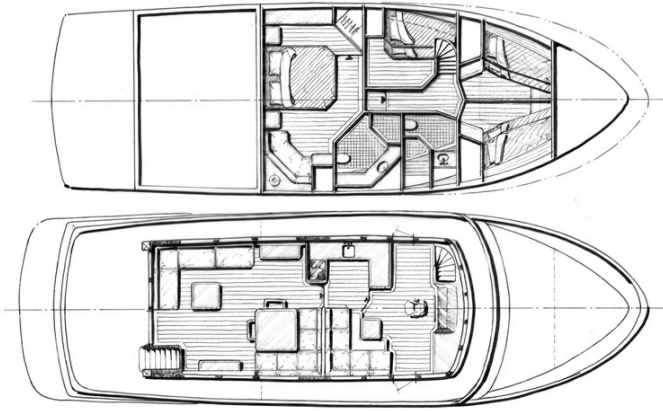

Ein echter Blickfang

Eine kompakte und klassische Trawler-Yacht mit einem Hauch von Luxus. Diese Yacht bietet in der Standardausführung drei Kabinen und zwei Badezimmer, einen Salon mit großem Sofa, eine Pantry und ein Steuerhaus mit großer Sitzbank.

Der robuste und sorgfältig getestete Rumpf garantiert eine ruhige und stabile Fahrt. Mit dieser handlichen, seegängigen Trawler-Yacht sind Ihnen die respektvollen Blicke anderer Eigner gewiss.

Specification

Lengte	18-20
Materiaal	Stehlen
Totaallengte	18m
Waterverplaatsing	55ton
Gewicht	55.000kg
Diepgang	1,5m
Breedte	5,5m
Lengte scheepsromp	16,5m
Frischwassertank	2.000l
Ontwerper	Werner Yachtdesign, Volendam, The Netherlands
Slaapplaatsen	6
Motor actieradius	2.500miles
Vaarsnelheid	8kt
Maximum snelheid	9kt
CE-markering	A
Motorcapaciteit	340hp
Brandstoftank	5.000l
Vuilwatertank	1.000l

Alm Trawler
DELFINO 57

Alm Trawler
DELFINO 57

Alm Trawler
DELFINO 57

Alm Trawler
DELFINO 57